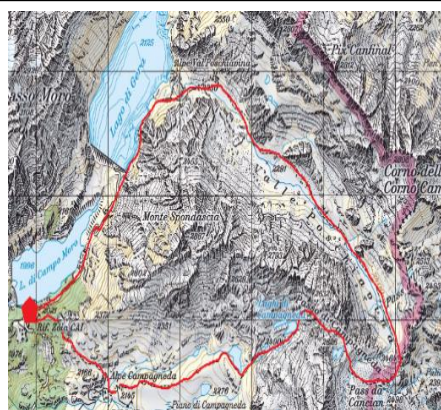

E - F

SETTIMANA TREKKING

8 gg - 7 Notti

dal 25/05/2024

al 01/06/2024

info : www.caibesana

**LAGO LAGAZZUOLO
SAN GIUSEPPE VALMALENCO**

E

**DOMENICA
09/06/2024**

Inizio Sentiero da S.GIUSEPPE

Altitudine 1.974 - Dislivello 586 m

Tempo ore 2:30 - Km. 2,50

Difficoltà Tecnica MEDIO

GIRO VAL POSCHIAVINA

**E
EE**

**SABATO
22/06/2024**

ANELLO VAL POSCHIAVINA

**PASSO CANCIANO - PASSO DI
CAMPAGNEDA - LAGO MORO**

Dislivello 674 m -

Percorrenza ore 06:30

CAI SEDE DI BESANA IN BRIANZA

PROGRAMMA USCITE 2024

**LAGO DI MUFULE'
VALMALENCO**

E