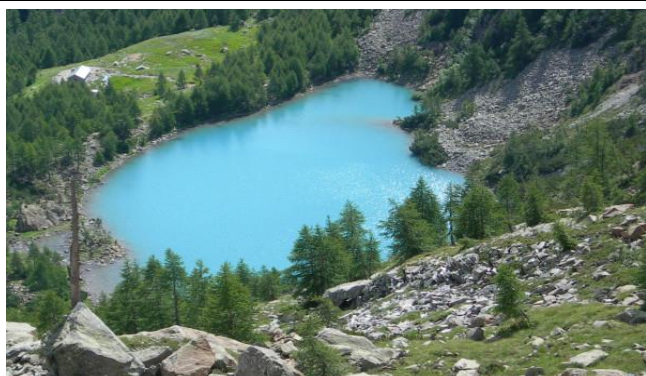

Inizio Sentiero da S.GIUSEPPE

Altitudine 1.974 - Dislivello 586 m

Tempo ore 2:30 - Km. 2,50

Difficoltà Tecnica MEDIO

GIRO VAL POSCHIAVINA

**E
EE**

**SABATO
22/06/2024**