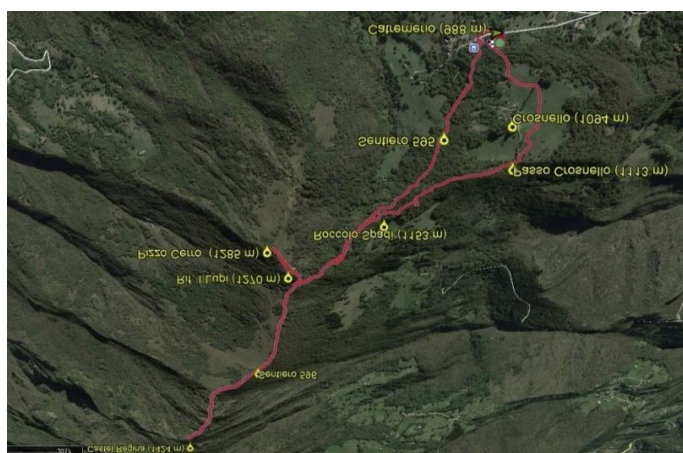

SANTA MESSA
A SUFFRAGIO
DEI CADUTI IN MONTAGNA
DEL CAI BESANA

CAI SEDE DI BESANA IN BRIANZA

PROGRAMMA USCITE 2024

**VIA DEI TERRAZZAMENTI
DA BERBENNO A SONDRIO**

E

**SABATO
09/11/2024**

Inizio Sentiero BERBENNO

Dislivello 433 m.

Percorrenza ore 03:50

Km. 13,20

**PRANZO SOCIALE
PROGRAMMA
DA DEFINIRE**

**DOMENICA
17/11/2024**

**CASTELLO DELLA REGINA
PIZZO CERRO
VAL BREMBANA**

E

**DOMENICA
24/11/2024**

Inizio Sentiero CETREMERIO

Altitudine 1.424

Dislivello +503/-514 m.

Percorrenza ore 04:00

Giro ad Anello Km. 06,32

TOMBOLATA DI NATALE

VENERDI'
13/12/2024

**TOMBOLATA IN SEDE
E AUGURI
PER LE FESTIVITA'**