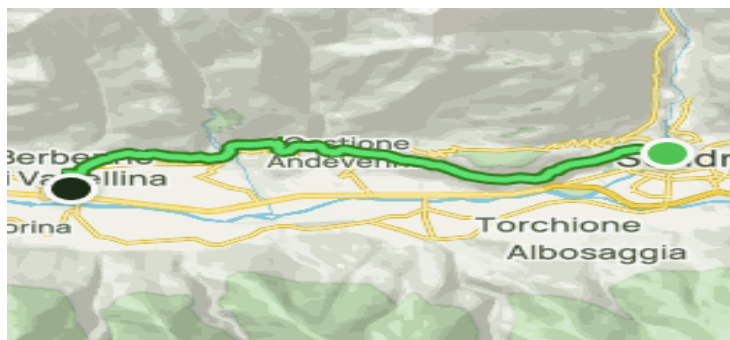

⌚ 01:24 ↔ 3.86 km ⚙ 2.8 km/h ↗ 630 m

Inizio Sentiero
SAN BARTOLOMEO

Altitudine 1.930

Dislivello 386 m.

Percorrenza ore 03:00 A/R

Km. 2,8

SANTA MESSA
Basilica a Besana

VENERDI'
08/11/2024

SANTA MESSA
A SUFFRAGIO
DEI CADUTI IN MONTAGNA
DEL CAI BESANA

CAI SEDE DI BESANA IN BRIANZA

PROGRAMMA USCITE 2024

**VIA DEI TERRAZZAMENTI
DA BERBENNO A SONDRIO**

E

**SABATO
09/11/2024**

Inizio Sentiero BERBENNO