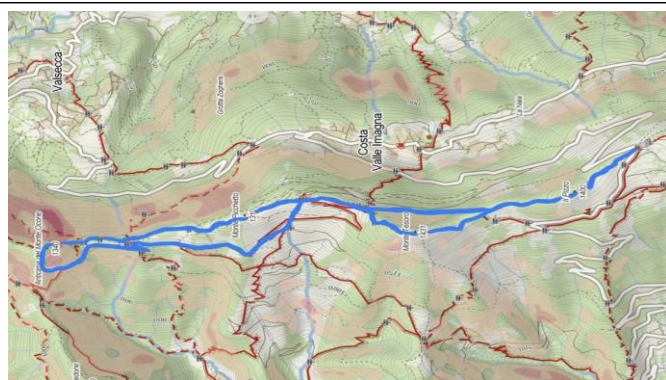

 <p>CIASPOLATA SENTIERO DELLE CASERE - MEZZOLDO (Passo San Marco)</p>	<p>ESCURSIONE APERTA A TUTTI</p>  	<p>DOMENICA 18/02/2024</p>
---	---	---------------------------------------

		<p>ITINERARIO</p> <p>Inizio Passo San Marco</p> <p>Giro ad Anello S.ri 115 - 111/A</p> <p>Dislivello 850 m. - Km 11 - ore 4</p>
--	---	---

**MARTEDI'
26/03/2024**

MONTE OCONE

E

**DOMENICA
14/04/2024**

Inizio Sentiero da Carenno
Altitudine 1.351
Dislivello 682 m.
Percorrenza ore 03:00 A/R
Km. 5,100

**LAGHI DI SANTO STEFANO
BRIOTTI**

E

**SABATO
18/05/2024**

Inizio Sentiero da Briotti
Altitudine 2,139 - Dislivello 1.100 m.
Tempo ore 04:30 A/R - Km. 13
Difficoltà Tecnica MEDIO

CAI SEDE DI BESANA IN BRIANZA

PROGRAMMA USCITE 2024

**AL TREKKING
"SICILIA ORIENTALE"**

20.04

Eremo di San Genesio

11.05

Sentiero del viandante 2
tappa (Abbadia - Lierna)

15.06

Al Rifugio "Brunino"
in notturna

02-03.07

le TRE CIME di Lavaredo