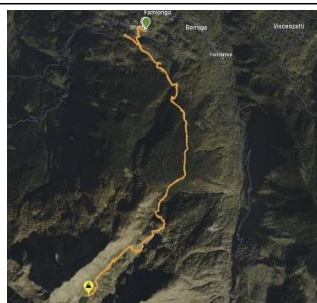

CAI SEDE DI BESANA IN BRIANZA
PROGRAMMA USCITE 2024

**SENTIERO PER
GREVASALVAS**

E

**DOMENICA
24/03/2024**

Inizio Sentiero a Plan de Lej
Altitudine 1.945
Dislivello 150 m.
Percorrenza ore 04:00

**MANIFESTAZIONI
SEZIONALI
ASSEMBLEA VOTAZIONI
RINNOVO
Consiglio Direttivo**

**MARTEDI'
26/03/2024**

MONTE OCONE

E

**DOMENICA
14/04/2024**

Inizio Sentiero da Carenno
Altitudine 1.351
Dislivello 682 m.
Percorrenza ore 03:00 A/R
Km. 5,100

**LAGHI DI SANTO STEFANO
BRIOTTI**

E

**SABATO
18/05/2024**

Inizio Sentiero da Briotti
Altitudine 2,139 - Dislivello 1.100 m.
Tempo ore 04:30 A/R - Km. 13
Difficoltà Tecnica MEDIO

CAI SEDE DI BESANA IN BRIANZA

PROGRAMMA USCITE 2024

**AL TREKKING
"SICILIA ORIENTALE"**

E - F

SETTIMANA TREKKING

8 gg - 7 Notti

dal 25/05/2024

al 01/06/2024

info : www.caibesana

**LAGO LAGAZZUOLO
SAN GIUSEPPE VALMALENCO**

E