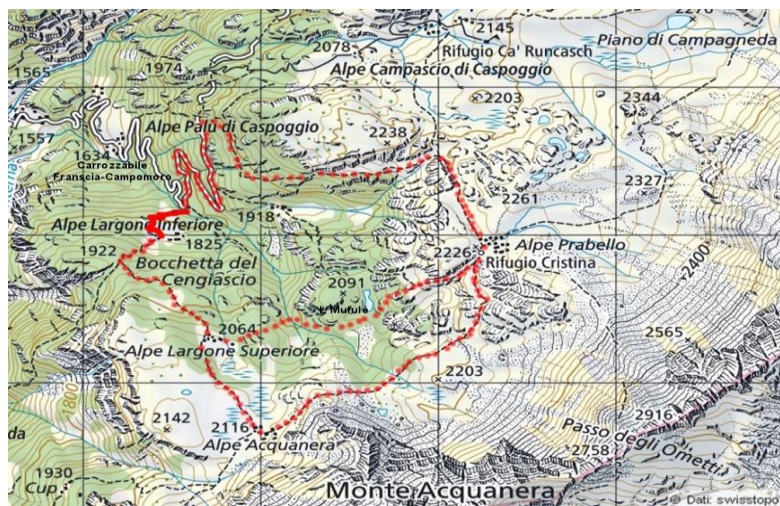

ANELLO VAL POSCHIAVINA

**PASSO CANCIANO - PASSO DI
CAMPAGNEDA - LAGO MORO**

Dislivello 674 m -

Percorrenza ore 06:30

CAI SEDE DI BESANA IN BRIANZA

PROGRAMMA USCITE 2024

**LAGO DI MUFULE'
VALMALENCO**

E

**DOMENICA
07/07/2024**

Inizio Sentiero a LANZADA

Altitudine 2.067

Dislivello 530 m.

Percorrenza ore 03:30 A/R

Km. 5,63

TRE GIORNI TREKKING
Programma da definire

E

VENERDI' 26/07/2024
SABATO 27/07/2024
DOMENICA 28/07/2024

**MONTEROSSO -
SANTUARIO S.TA MARIA
DI SOVIORE**

E

**SABATO
14/09/2024**

Inizio Sentiero Monterosso

Altitudine 477

Dislivello m. 465

Percorrenza ore 03:00 A/R